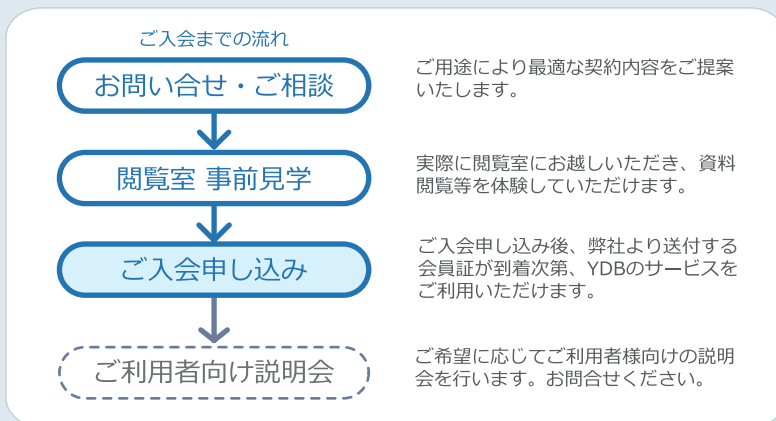

ご入会申し込みについて

YDBは事業所単位の年間法人契約です。同一企業同一事業所の社員様であれば、どなたでもご利用いただけます。ご契約の詳細は、お電話またはEメール等でお気軽にお問合せください。

【お問合せ先】

TEL：03-5371-6914
Eメール：ydb@yano.co.jp