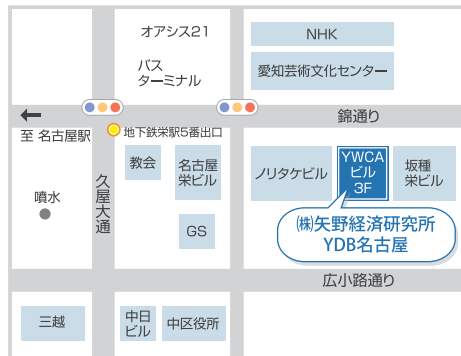

【お問合せ先】

TEL：03-5371-6914
Eメール：ydb@yano.co.jp

YDB 閲覧室のご案内 [ご利用時間 平日9:00~17:00]

東京 閲覧室

〒164-8620
 東京都中野区本町2-46-2 中野駅上セントラルビル5F
 [ご契約等] TEL: 03-5371-6914 FAX: 03-5371-6971
 [レファレンス] TEL: 03-5371-6902
 地下鉄 丸の内線・大江戸線 中野駅上駅 徒歩1分

大阪 閲覧室

〒541-0052
 大阪府大阪市中央区安土町1-8-6 大永ビル5F
 TEL: 06-6266-1391 FAX: 06-6266-1393
 地下鉄 御堂筋線 本町駅 徒歩10分
 地下鉄 堺筋線 堺筋本町駅 徒歩3分

名古屋 閲覧室

〒460-0004
 愛知県名古屋市中区新栄町2-3 YWCAビル3F
 TEL: 052-962-2461 FAX: 052-962-1920
 地下鉄 東山線 栄駅 徒歩2分