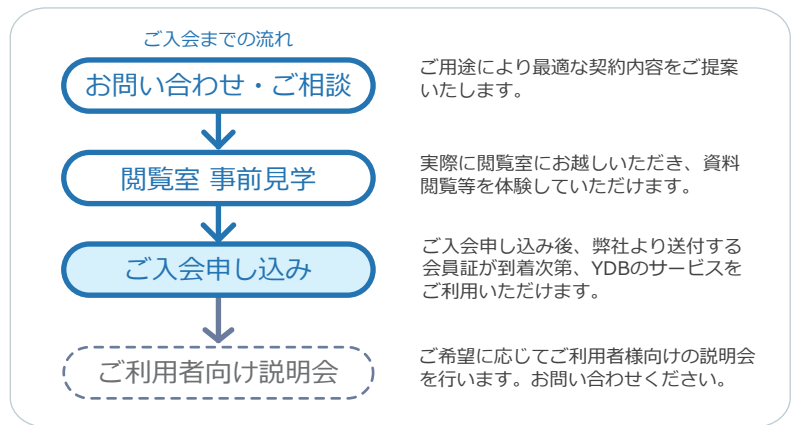

ご入会について

YDBは事業所単位の年間法人契約です。

同一企業同一事業所の社員様であれば、どなたでもYDBをご利用いただけます。ご入会検討の際は、閲覧室をご見学いただくことも可能です。ご契約の詳細は、お電話またはEメール等でお気軽にお問い合わせください。

YDB 料金表

(税別)

YDB登録料 (初年度のみ)		100,000 円
年間情報料 コース名	「スタンダード」	「YDB eLibrary プラス」
料金 (閲覧室 1 箇所利用 / 1 事業所の場合)	300,000 円	550,000 円
主なサービス	閲覧室 (資料閲覧)	発刊後 2 ヶ月経過資料より閲覧可能
	コピーサービス	発刊後 2 ヶ月経過資料よりコピー可能 (料金は都度発生いたします。)
	電子ライブラリサービス YDB eLibrary	発刊後 12 ヶ月経過資料より閲覧可能
		発刊後 6 ヶ月経過資料より閲覧可能