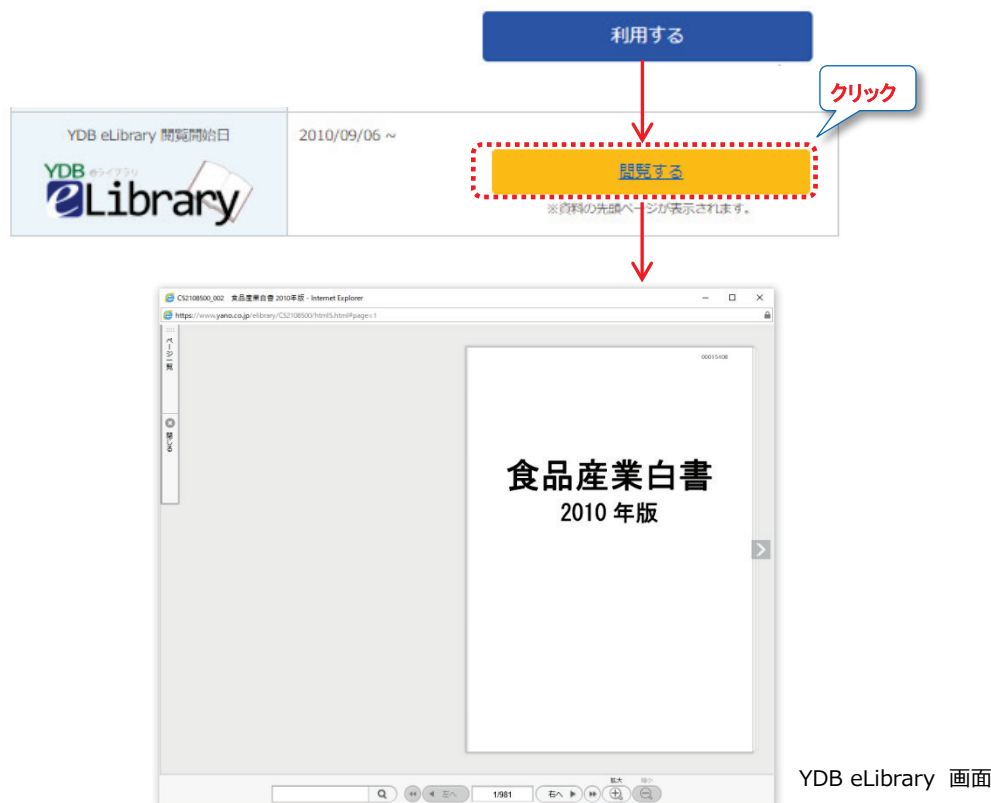

また、貴社ご契約内容により、閲覧可能ページに達してしまったり閲覧場所を変更されたりしますと、YDB eLibraryを閲覧いただけなくなる場合もございます。ご了承ください。

YDB eLibraryワンタイムパスワード(*)

③ YDB eLibraryワンタイムパスワード

④

送信

クリック

- ① YDB eLibrary「利用する」ボタンをクリック
- ② 事前に登録されているメールアドレスのワンタイムパスワードを確認
- ③ ワンタイムパスワード入力
- ④ 送信ボタンをクリック

ワンタイムパスワード入力の確認されると、先ほどの閲覧を希望された調査資料のページへ戻ります。

YDB eLibrary 枠内の青い「利用する」ボタンが、黄色の「閲覧する」に変わりますので、これ以降、黄色のボタンになっている調査資料は全てご覧いただけます。

※ ワンタイムパスワードは発行より1時間のみ有効です。1時間以内に入力してください。1時間経過した場合は再発行してください。

YDB eLibrary 画面